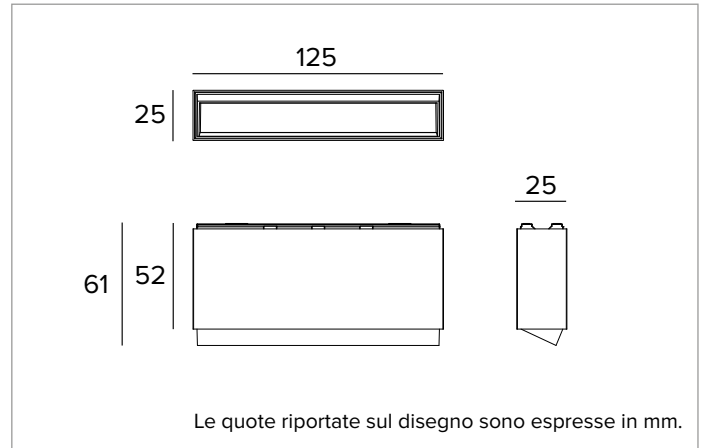

2T019CA | OZ Modulo luminoso - Wall Washer

Moduli luminosi magnetici a LED, alimentati a bassissima tensione, Wall Washer

		2700K	H(m)	D1(m)	D2(m)	E _{max} (lx)	
		Ra90	35°	77°			
Fixture Power		8W	1	0.67	1.65	350	
Source Flux		621lm	2	1.34	3.30	88	
Fixture Flux		399lm	3	2.00	4.95	39	
Efficacy		48lm/W	4	2.67	6.60	22	
TS1842	I _{max} =610cd/klm	I _{max}	379cd	5	3.34	8.24	14

CCT nominale: 2700K

Durata utile (L80/B10): >50000h tq +25°C

CARATTERISTICHE ILLUMINOTECNICHE

Gruppo ottico Wall Washer: riflettore in alluminio anodizzato ad altissima riflettanza, filtro olografico diffusore, cornice in policarbonato nero.

Ottica: WALL WASHER

Rendimento ottico: 64%

Flusso apparecchio: 399lm

Efficienza luminosa: 48lm/W

Sicurezza fotobiologica: Conforme al gruppo di rischio basso RG1

CARATTERISTICHE MECCANICHE

Corpo in pressofusione di alluminio verniciato nero. Dimensioni 125x25mm.

Colore e finitura: Nero profondo

Dimensioni: 25x125mm

Peso: 0,24Kg

Versione: CASAMBI

Grado di protezione: IP20

CARATTERISTICHE ELETTRICHE

Potenza apparecchio: 8W

Alimentazione: 48Vdc